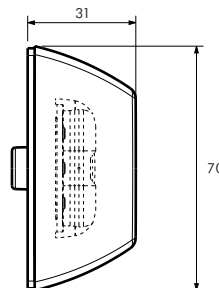

Zeichnung
drawing