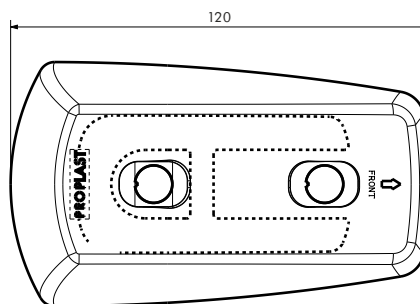

Zeichnung
drawing