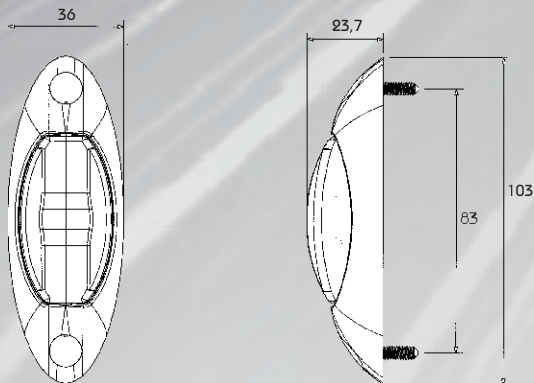

PRO-STAR LED UMRISSELEUCHE

Kabel 0,5m

Art. 40 100 024 - 12/24V

PRO-STAR LED UMRISSELEUCHE

LED Umrissleuchte PRO-STAR

- LED Umrissleuchte komplett wasserdicht vergossen
- besonders kleine, flache Bauform
- 12V - 0,85W, 24V - 1,8W
- Anschlussleitung 0,5m
- Abdeckung für Befestigungsschrauben
- ECE-geprüft
- ADR geprüft, IP54

LED End Outline Marker Lamp PRO-STAR

- LED lamp complete waterproof casted
- very low profile
- 12V- 0,85W, 24V-1,8W
- cable 0,5m
- cover for fixation screws
- ECE approved
- ADR approved, IP54